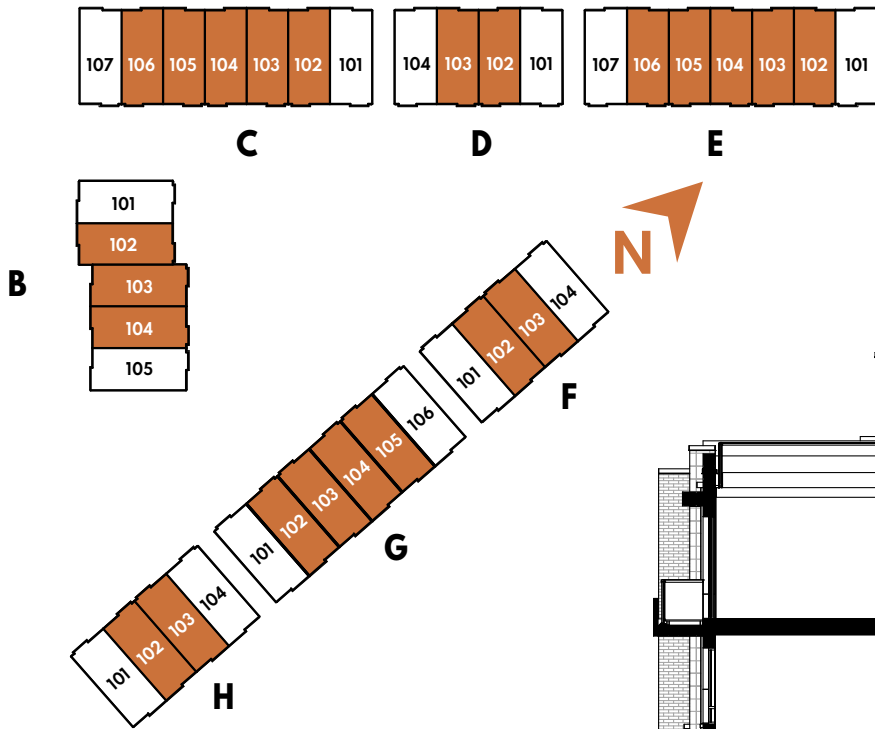

# GARDEN COLLECTION

**Ruby (Interior) - 989 Sq.Ft.**

Plus Patio - 212 Sq.Ft.

## KEY MAP

LU

## CROSS-SECTION

## MAIN LEVEL