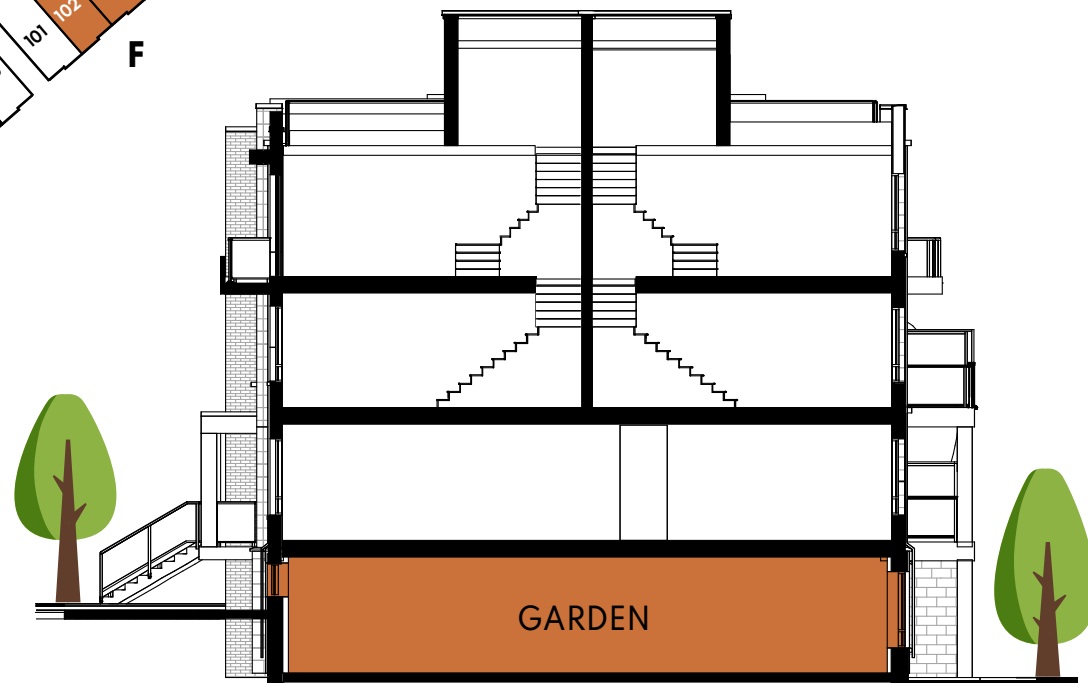

# GARDEN COLLECTION

**Ruby (Interior) - 989 Sq.Ft.**

Plus Patio - 212 Sq.Ft.

## CROSS-SECTION