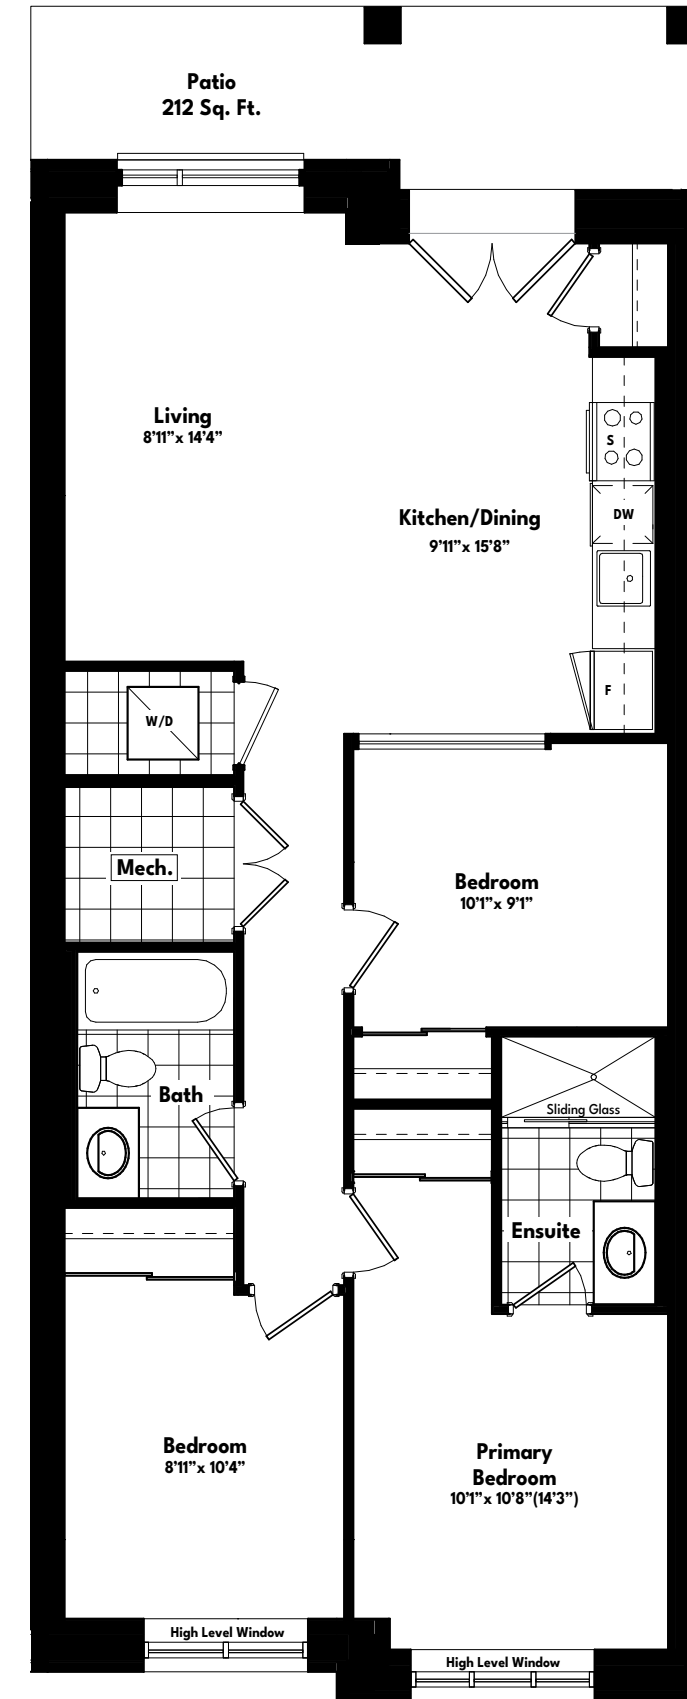

# GARDEN COLLECTION

**Ruby (Interior) - 989 Sq.Ft.**

Plus Patio - 212 Sq.Ft.

## KEY MAP

LU

## CROSS-SECTION

## MAIN LEVEL